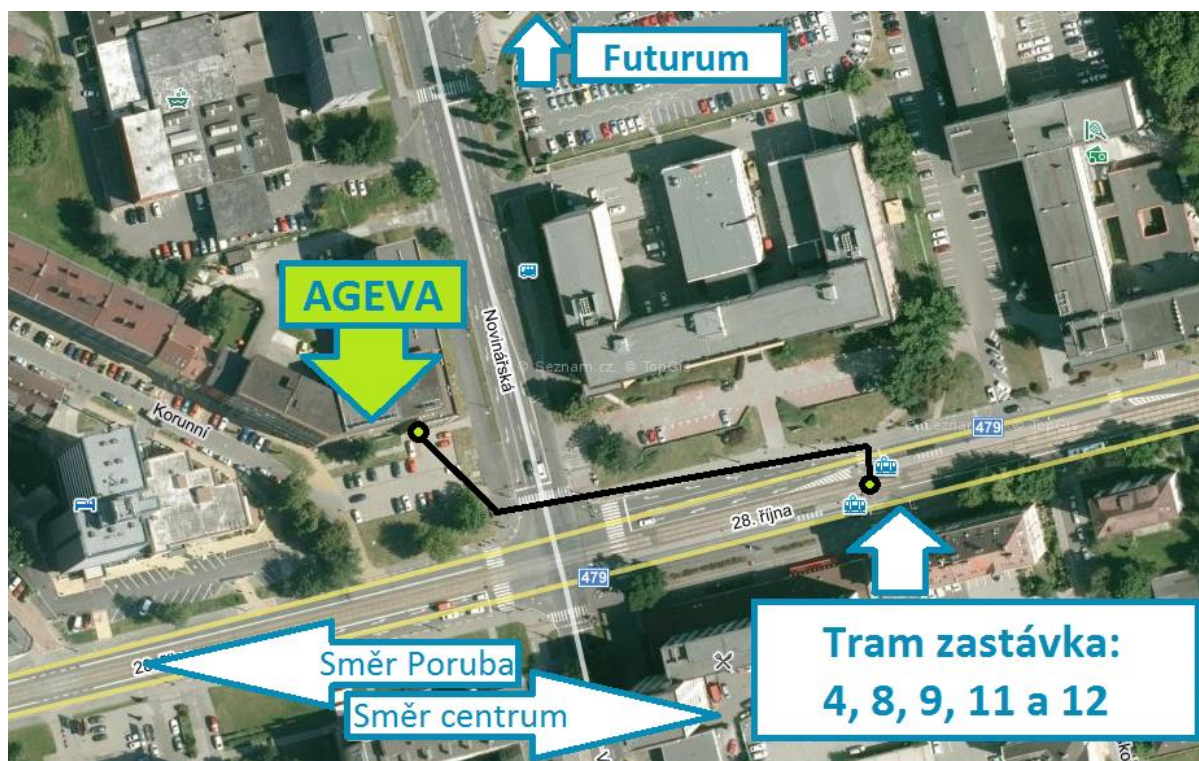

CZ.03.1.48/0.0/0.0/16_068/0007123

Začínáme ve **středu 17. 1. 2018 v 8 hodin** na adrese 28. října 1142/168, 709 01 Ostrava-Mariánské Hory, budova **Hutního projektu** vedle hotelu Harmony.

Školící místnost je v **1. patře, číslo dveří 113**. Hlavní vchod a dveře školící místnosti budou označeny plakátem projektu.

Pro cestu **MHD** doporučujeme vystoupit na **zastávce tramvaje Dům Energetiky** – tramvaje č. 4, 8, 9, 11 a 12.

Telefonní číslo **+420 725 008 920**

Těší se na Vás tým projektu NAPODRUHÉ!

AGEVA, z.ú.
Frýdlant nad Ostravici, Nová Ves 397
PSČ 739 11